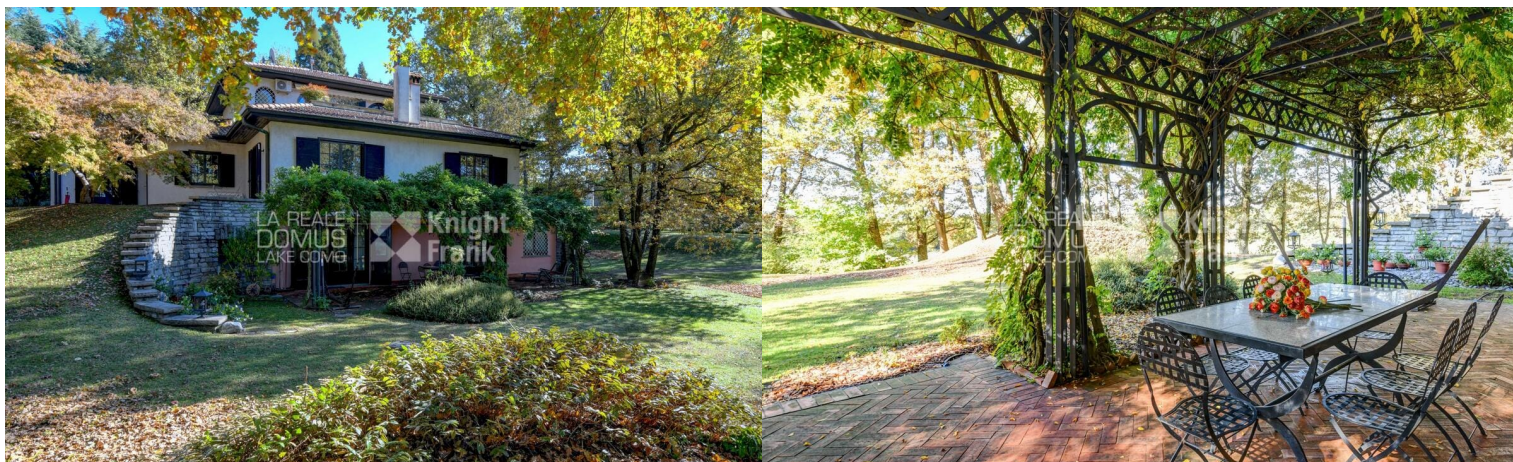

Camere da letto: 5

Superficie: 500 m²

Giardino: 6000 m²

Fino Mornasco, Villa con splendido parco secolare , Superficie: 500 m²

Descrizione

Como vicinanze Villa Tagliaferri in contesto tranquillo e riservato proponiamo splendida villa immersa in parco di 6.000 mq posta su tre livelli. Il piano terra è composto da ingresso principale, salone doppio con camino, disimpegno, tre camere matrimoniali tutte con accesso al giardino e due bagni. Al piano seminterrato troviamo un secondo ingresso la sala da pranzo e la grande cucina tutti affacciati su uno splendido pergolato con glicine, studio/sala cinema, cantina, legnaia, centrale termica, disimpegno, bagno ospiti, alloggio per il personale di servizio oggi convertito in stileria, bagno e locale armadi. Il piano primo invece ospita la suite padronale con camera da letto, cabina armadi, grande bagno in marmo e splendida terrazza di 30 mq con vista sul parco. La proprietà gode di ottima esposizione solare e privacy invidiabile, il giardino è ben piantumato con alberi ad alto fusto e può essere facilmente costruita una piscina. Un'ampia zona barbecue è posta vicino al pergolato della cucina e della sala da pranzo ed è ombreggiato da uno splendido glicine. La vicinanza all'International school rende la proprietà appetibile anche ad una clientela internazionale. Possibilità di acquisto di ulteriori 1000 mq di terreno attigui alla proprietà – di cui 150 edificabili – ad €150 000.

Caratteristiche dell'immobile

Anno: 1970, anno ristrutturazione: 1991, classe energetica: g, ipe (kwh/m² anno): 203,83, parcheggio:box, posti auto, posto auto:triplo scoperto, arredamento:parziale, riscaldamento:autonomo, tipo riscaldamento:metano, vista:giardino, citofono, cancello elettrico, antifurto.

Como - Fino Mornasco

Villa con splendido parco secolare

Camere da letto: 5

Superficie: 500 m²

Camere da letto: 5

Superficie: 500 m²

Giardino: 6000 m²