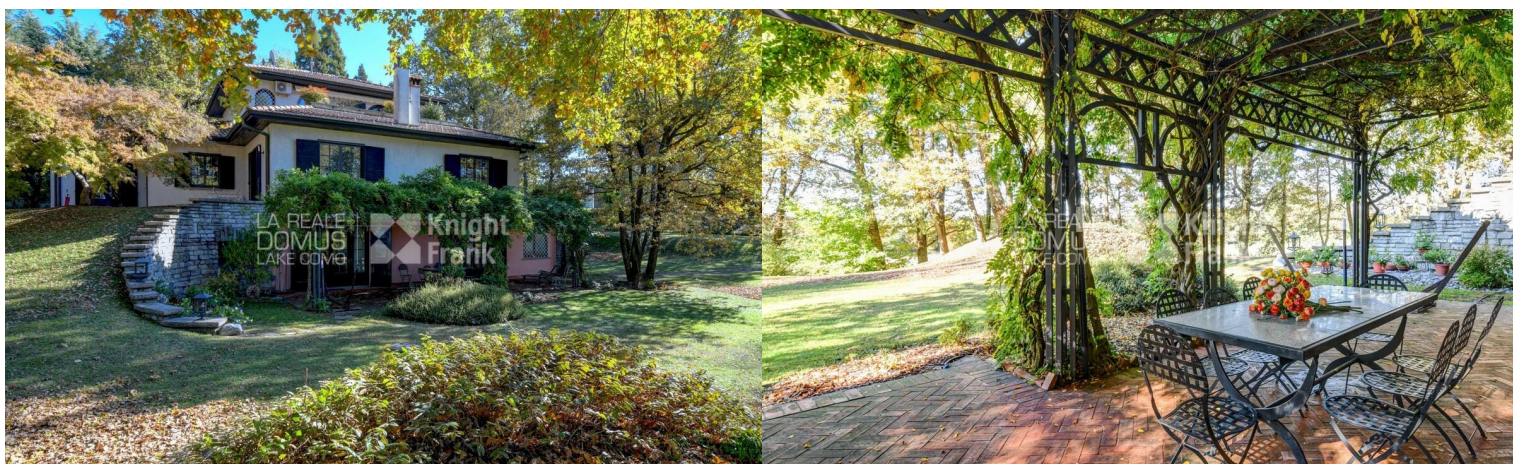

Camere da letto: 5

Superficie: 500 m²

Giardino: 6000 m²

Fino Mornasco, Villa con splendido parco secolare , Superficie: 500 m²

Descrizione

Como vicinanze Villa Tagliaferri in contesto tranquillo e riservato proponiamo splendida villa immersa in parco di 6.000 mq posta su tre livelli. Il piano terra è composto da ingresso principale, salone doppio con camino, disimpegno, tre camere matrimoniali tutte con accesso al giardino e due bagni. Al piano seminterrato troviamo un secondo ingresso la sala da pranzo e la grande cucina tutti affacciati su uno splendido pergolato con glicine, studio/sala cinema, cantina, legnaia, centrale termica, disimpegno, bagno ospiti, alloggio per il personale di servizio oggi convertito in stileria, bagno e locale armadi. Il piano primo invece ospita la suite padronale con camera da letto, cabina armadi, grande bagno in marmo e splendida terrazza di 30 mq con vista sul parco. La proprietà gode di ottima esposizione solare e privacy invidiabile, il giardino è ben piantumato con alberi ad alto fusto e può essere facilmente costruita una piscina. Un'ampia zona barbecue è posta vicino al pergolato della cucina e della sala da pranzo ed è ombreggiato da uno splendido glicine. La vicinanza all'International school rende la proprietà appetibile anche ad una clientela internazionale. Possibilità di acquisto di ulteriori 1000 mq di terreno attigui alla proprietà – di cui 150 edificabili – ad €150 000.

Caratteristiche dell'immobile

Anno: 1970, anno ristrutturazione: 1991, classe energetica: g, ipe (kwh/m² anno): 203,83, parcheggio:box, posti auto, posto auto:triplo scoperto, arredamento:parziale, riscaldamento:autonomo, tipo riscaldamento:metano, vista:giardino, citofono, cancello elettrico, antifurto.

Como - Fino Mornasco

Villa con splendido parco secolare

Camere da letto: 5

Superficie: 500 m²

Camere da letto: 5

Superficie: 500 m²

Giardino: 6000 m²