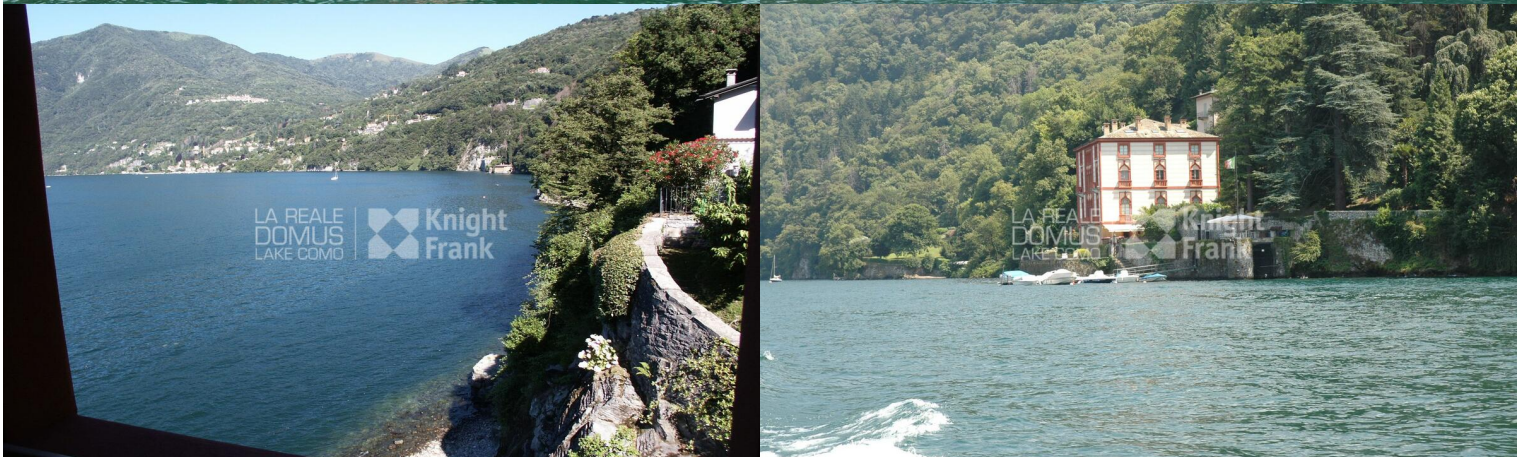

Torno, Appartamento in villa d'epoca a lago , Superficie: 150 m²

Descrizione

TORNO, in prestigioso contesto d'epoca direttamente a lago e circondato da uno splendido parco secolare, proponiamo in locazione appartamento posto su due livelli e composto da ingresso, libreria, soggiorno con camino, cucina, tinello, bagno con vasca idromassaggio e ripostiglio al piano terzo. La zona notte invece è situata al piano mansardato ed è composta da due camere da letto e un ulteriore bagno. L'appartamento è finemente arredato e decorato si distingue per la cura dei particolari ed elementi di pregio. Completa la proprietà un posto auto esterno.

Lago di como - Torno

Appartamento in villa d'epoca a lago

Camere da letto: 2

Superficie: 150 m²

Lago di como - Torno

Appartamento in villa d'epoca a lago

Camere da letto: 2

Superficie: 150 m²