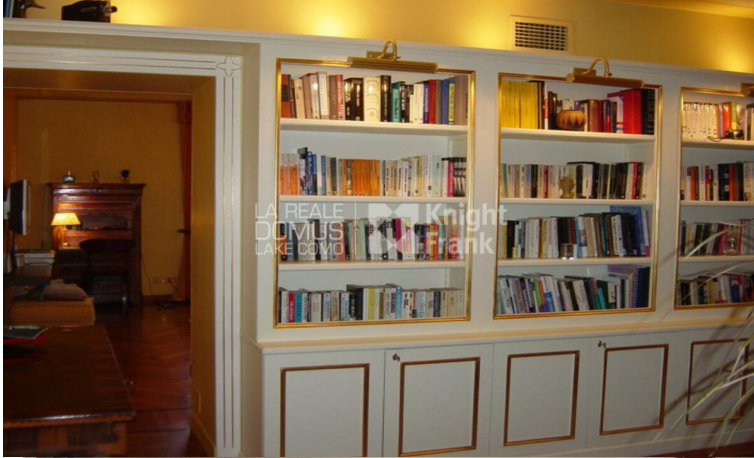

Torno, Appartamento in villa d'epoca a lago , Superficie: 150 m²

Descrizione

TORNO, in prestigioso contesto d'epoca direttamente a lago e circondato da uno splendido parco secolare, proponiamo in locazione appartamento posto su due livelli e composto da ingresso, libreria, soggiorno con camino, cucina, tinello, bagno con vasca idromassaggio e ripostiglio al piano terzo. La zona notte invece è situata al piano mansardato ed è composta da due camere da letto e un ulteriore bagno. L'appartamento è finemente arredato e decorato si distingue per la cura dei particolari ed elementi di pregio. Completa la proprietà un posto auto esterno.

Lago di como - Torno

Appartamento in villa d'epoca a lago

Camere da letto: 2

Superficie: 150 m²

Lago di como - Torno

Appartamento in villa d'epoca a lago

Camere da letto: 2

Superficie: 150 m²