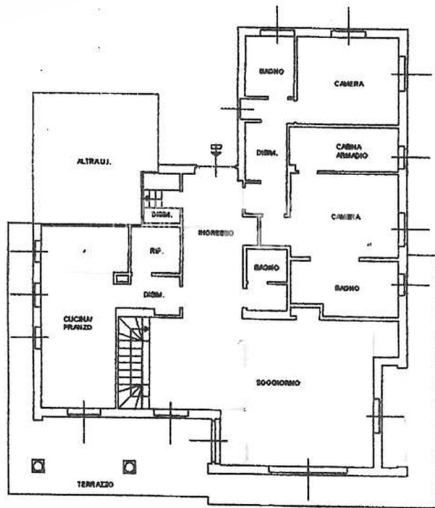

Villa con giardino in zona super panoramica

Camere da letto: 3
Superficie: 378 m²
Giardino: 1200 m²

Como, Villa con giardino in zona super panoramica , Superficie: 378 m²

Descrizione

Como località Garzola, in zona tranquilla e soleggiata con vista panoramica sulla città di Como e parziale vista lago, proponiamo villa di ca 380 mq disposta su due livelli. Il piano terra da cui si accede tramite un ampio ingresso, è composto da un soggiorno doppio con camino e panoramica vista, cucina abitabile con pranzo e uscita sulla terrazza, disimpegno, bagno ospiti, camera padronale con bagno en suite e cabina armadio, camera da letto con bagno, disimpegno e zona lavanderia. Il piano inferiore è occupato da una camera, un ampio locale adibito a studio e portico. Grandi locali cantinati al piano seminterrato in parte finestrato, locale centrale termico e bagno completano la proprietà. Comodo box con ingresso diretto all'abitazione. Possibilità di acquisto di due posti auto coperti in via Rubini.

Villa con giardino in zona super panoramica

Camere da letto: 3

Superficie: 378 m²

Villa con giardino in zona super panoramica

Camere da letto: 3

Superficie: 378 m²

Villa con giardino in zona super panoramica

Camere da letto: 3

Superficie: 378 m²

Villa con giardino in zona super panoramica

Camere da letto: 3

Superficie: 378 m²

Giardino: 1200 m²

PIANO TERRA
h=300

PIANO SOTTOSTRADA 1°
h=350

PIANO SOTTOSTRADA 2°
h=210