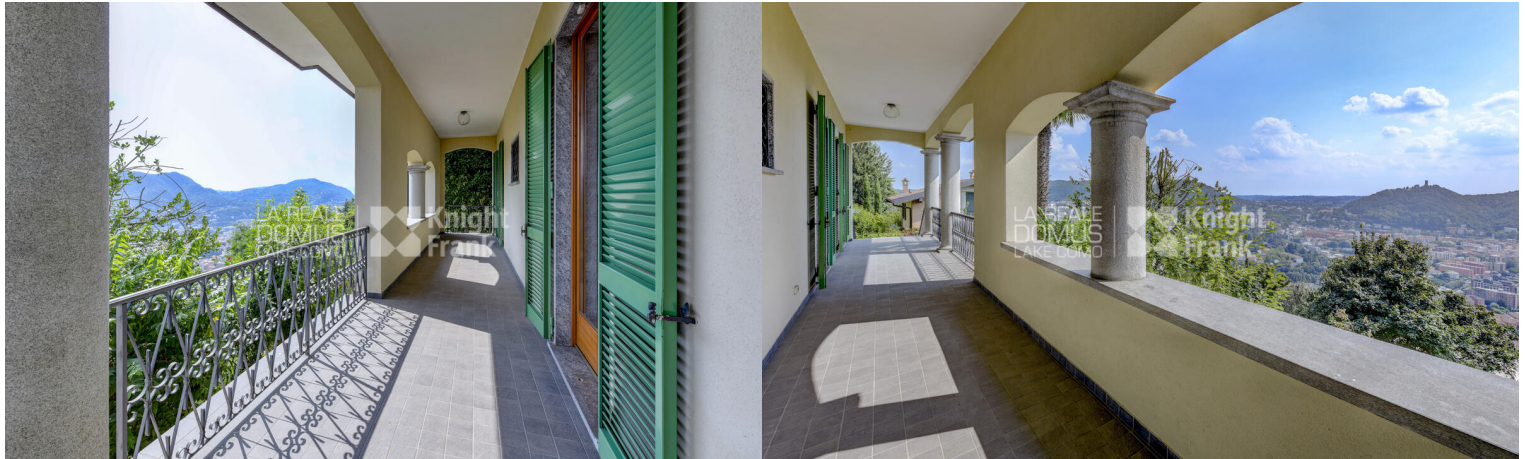

Villa con giardino in zona super panoramica

Camere da letto: 3

Superficie: 378 m²