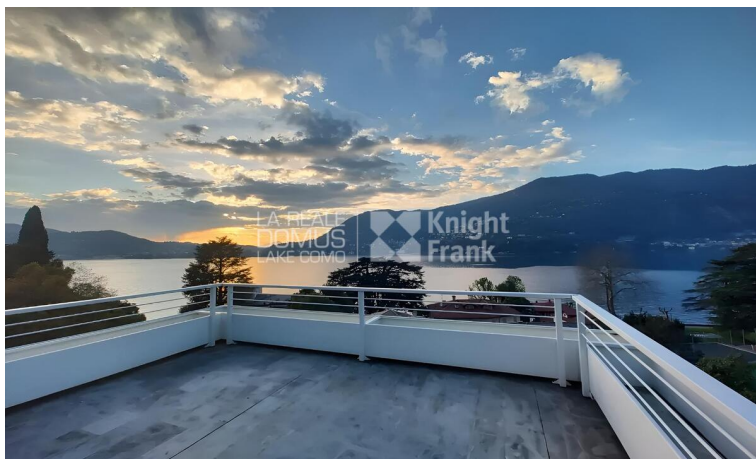

Caratteristiche dell'immobile

Anno: 2012, classe energetica: a1, ipe (kwh/m² anno): 160,13, parcheggio:box, riscaldamento:pavimento, tipo riscaldamento:metano, aria condizionata, vista:lago, panoramica, citofono, cancello elettrico, antifurto, piscina, darsena, posto barca, internet/wifi.

Prezzo: € 4.100.000

Riferimento: VR1128

I dati esposti sono forniti da altri, che consideriamo certi, solamente a titolo informativo e si suppongono corretti. L'offerta può essere soggetta ad errori, cambiamento di prezzo, omissioni e/o ritiro dal mercato senza preavviso. Tasse e spese patrimoniali, IVA, notaio, registro e commissioni da pagarsi dall'acquirente ad accordo raggiunto