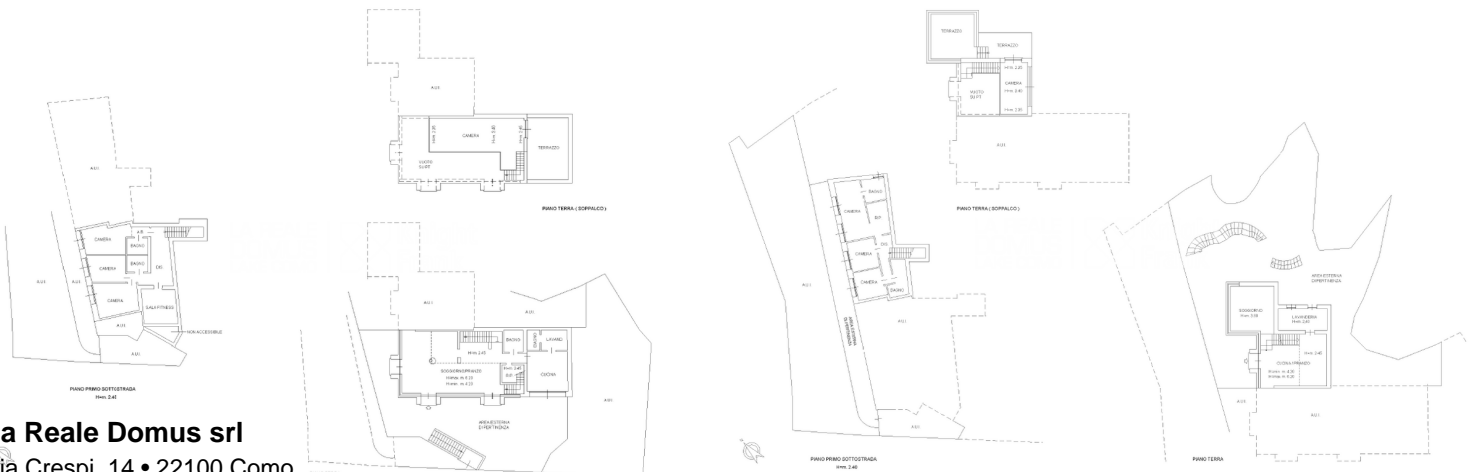

La Reale Domus srl

Via Crespi, 14 • 22100 Como

Tel. +39 031 3100186 • Fax +39 031 299084 • Email: info@larealedomus.com • www.larealedomus.com