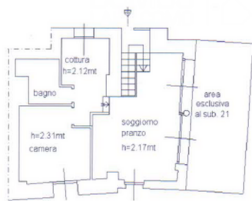

Menaggio, Villa Gaeta - appartamento a lago con posto barca , Superficie: 120 m²

Descrizione

Menaggio località San Siro in posizione panoramica sulle sponde del Lago di Como, all'interno della residenza di Villa Gaeta, storica dimora ottocentesca circondata da un curatissimo parco secolare, proponiamo elegante appartamento di 120 mq. La proprietà si sviluppa su due livelli; al piano terra si trovano ingresso, soggiorno con zona pranzo ed uscita sul terrazzo, cucina, disimpegno, camera da letto padronale, bagno. Al piano sottostante troviamo un'ulteriore camera matrimoniale perfetta come studio, bagno. Completano la proprietà due cantine e due posti auto esterni. La presenza di spiaggia privata e darsena con posto barca, oltre alla possibilità di usufruire della piscina condominiale, sottolinea l'unicità della proprietà, offrendo accesso diretto alle sponde lacustri e il privilegio di immergersi nella magia del lago di Como.

Lago di como - Menaggio

Villa Gaeta - appartamento a lago con posto barca

Camere da letto: 3

Superficie: 120 m²

Lago di como - Menaggio

Villa Gaeta - appartamento a lago con posto barca

Camere da letto: 3

Superficie: 120 m²

PIANTA PIANO INTERRATO

PIANTA PIANO TERRA