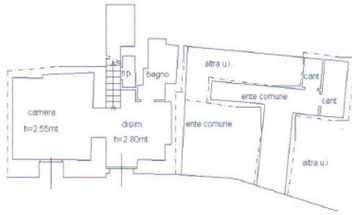

Menaggio, Villa Gaeta - appartamento a lago con posto barca , Superficie: 120 m²

Descrizione

Menaggio località San Siro in posizione panoramica sulle sponde del Lago di Como, all'interno della residenza di Villa Gaeta, storica dimora ottocentesca circondata da un curatissimo parco secolare, proponiamo elegante appartamento di 120 mq. La proprietà si sviluppa su due livelli; al piano terra si trovano ingresso, soggiorno con zona pranzo ed uscita sul terrazzo, cucina, disimpegno, camera da letto padronale, bagno. Al piano sottostante troviamo un'ulteriore camera matrimoniale perfetta come studio, bagno. Completano la proprietà due cantine e due posti auto esterni. La presenza di spiaggia privata e darsena con posto barca, oltre alla possibilità di usufruire della piscina condominiale, sottolinea l'unicità della proprietà, offrendo accesso diretto alle sponde lacustri e il privilegio di immergersi nella magia del lago di Como.

Lago di como - Menaggio

Villa Gaeta - appartamento a lago con posto barca

Camere da letto: 3

Superficie: 120 m²

Lago di como - Menaggio

Villa Gaeta - appartamento a lago con posto barca

Camere da letto: 3

Superficie: 120 m²

PIANTA PIANO INTERRATO

PIANTA PIANO TERRA