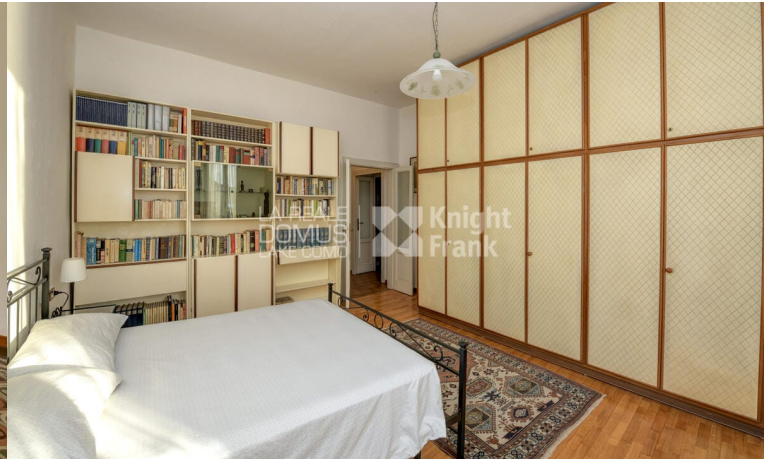

Torno, Ampio appartamento con vista lago , Superficie: 250 m²

Descrizione

Torno, nel caratteristico borgo di fronte all'imbarcadere, proponiamo ampio e luminoso appartamento con favolosa vista lago. L'appartamento di ca. 250 mq è composto da doppio ingresso, soggiorno con zona adibita a pranzo, cucina abitabile con camino, balcone, tre camere da letto, due bagni e un ripostiglio. Completamente arredato. Possibilità di box in affitto.

Ampio appartamento con vista lago

Camere da letto: 3

Superficie: 250 m²