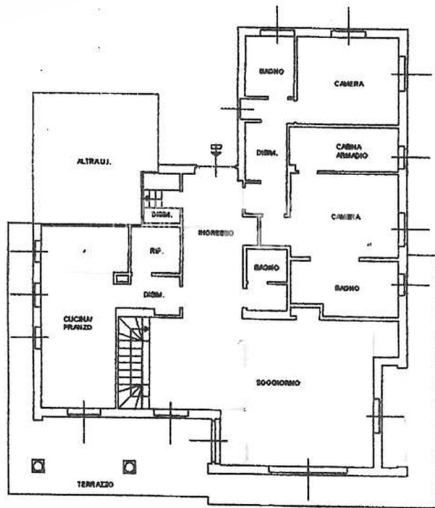

Villa con giardino in zona super panoramica

Camere da letto: 3
Superficie: 378 m²
Giardino: 1200 m²

Como, Villa con giardino in zona super panoramica , Superficie: 378 m²

Descrizione

Como località Garzola, in zona tranquilla e soleggiata con vista panoramica sulla città di Como e parziale vista lago, proponiamo villa di ca 380 mq disposta su due livelli. Il piano terra da cui si accede tramite un ampio ingresso, è composto da un soggiorno doppio con camino e panoramica vista, cucina abitabile con pranzo e uscita sulla terrazza, disimpegno, bagno ospiti, camera padronale con bagno en suite e cabina armadio, camera da letto con bagno, disimpegno e zona lavanderia. Il piano inferiore è occupato da una camera, un ampio locale adibito a studio e portico. Grandi locali cantinati al piano seminterrato in parte finestrato, locale centrale termico e bagno completano la proprietà. Comodo box con ingresso diretto all'abitazione. Possibilità di acquisto di due posti auto coperti in via Rubini.

Camere da letto: 3

Superficie: 378 m²

Villa con giardino in zona super panoramica

Camere da letto: 3

Superficie: 378 m²

Villa con giardino in zona super panoramica

Camere da letto: 3

Superficie: 378 m²

Villa con giardino in zona super panoramica

Camere da letto: 3

Superficie: 378 m²

Villa con giardino in zona super panoramica

Camere da letto: 3

Superficie: 378 m²

Villa con giardino in zona super panoramica

Camere da letto: 3

Superficie: 378 m²

Giardino: 1200 m²

PIANO TERRA
h=300

PIANO SOTTOSTRADA 1°
h=350

PIANO SOTTOSTRADA 2°
h=210