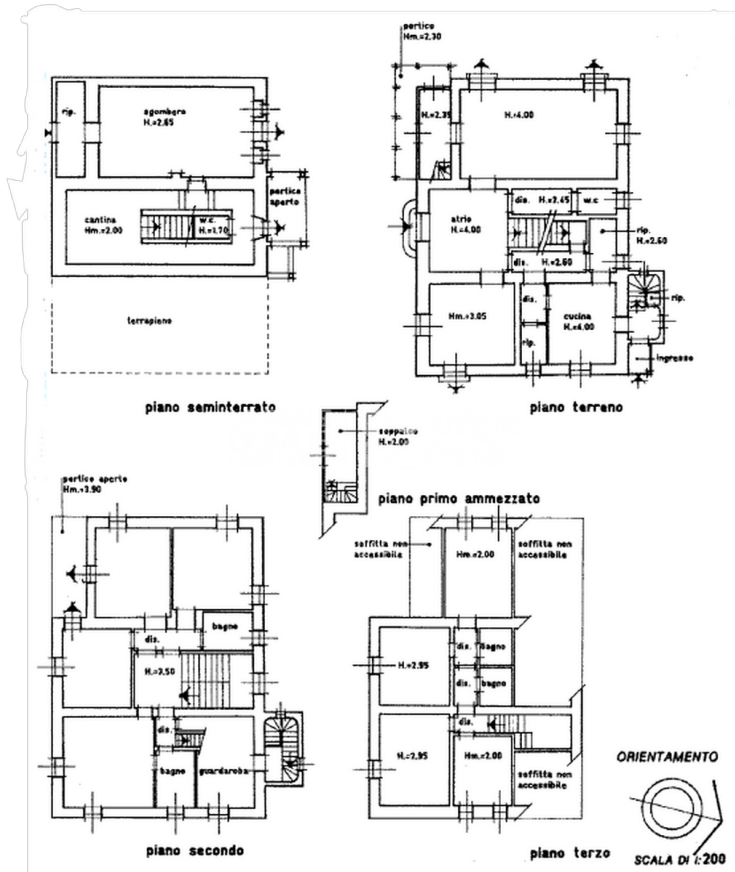

### Descrizione

Mandello del Lario, in posizione riservata direttamente affacciata sul lago, proponiamo elegante villa d'epoca disposta su quattro livelli, immersa in un parco di ca. 1000 mq con piscina e dependance. Al piano terreno si sviluppa la zona giorno caratterizzata da doppio ingresso, ampio soggiorno con camino, biblioteca disposta su due livelli con adiacente studio, bagno di cortesia, cucina abitabile con dispensa. Il piano primo ospita camera padronale con bagno en suite e locale guardaroba, studio, camera con terrazzo porticato, disimpegno, bagno e ulteriore camera. Al piano secondo si trovano tre camere, lavanderia e doppi servizi. Il piano seminterrato comprende cantina, bagno, locale deposito e centrale termica. La dependance di ca. 60 mq ospita due camere da letto, bagno e porticato. Una residenza unica nel suo genere, ideale per chi desidera vivere in un contesto esclusivo direttamente sulla riva del lago con accesso all'acqua e ai principali servizi della città. Possibilità di posto barca.

## Lecco - Mandello del Lario

Prestigiosa villa d'epoca con parco piscina e depandance

Camere da letto: 8

Superficie: 480 m<sup>2</sup>

Giardino: 1000 m<sup>2</sup>

piano terreno