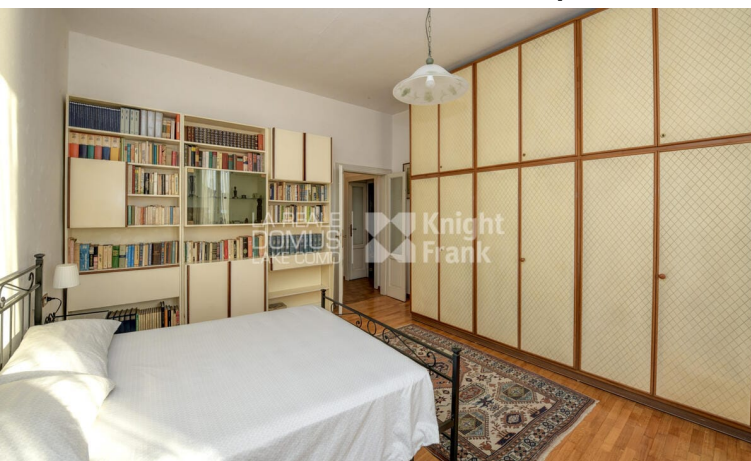

Torno, Ampio appartamento con vista lago , Superficie: 250 m²

Descrizione

Torno, nel caratteristico borgo di fronte all'imbarcadere, proponiamo ampio e luminoso appartamento con favolosa vista lago. L'appartamento di ca. 250 mq è composto da doppio ingresso, soggiorno con zona adibita a pranzo, cucina abitabile con camino, balcone, tre camere da letto, due bagni e un ripostiglio. Completamente arredato. Possibilità di box in affitto.

Ampio appartamento con vista lago

Camere da letto: 3

Superficie: 250 m²