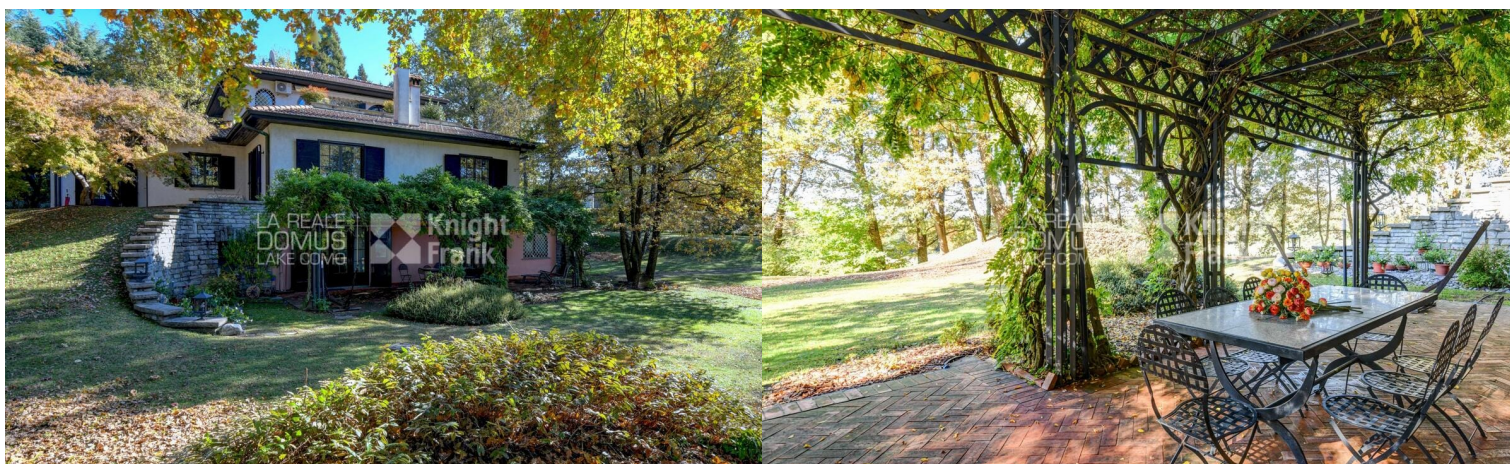

Camere da letto: 5
Superficie: 500 m²
Giardino: 6000 m²

Fino Mornasco, Villa con splendido parco secolare , Superficie: 500 m²

Descrizione

Como vicinanze Villa Tagliaferri in contesto tranquillo e riservato proponiamo splendida villa immersa in parco di 6.000 mq posta su tre livelli. Il piano terra è composto da ingresso principale, salone doppio con camino, disimpegno, tre camere matrimoniali tutte con accesso al giardino e due bagni. Al piano seminterrato troviamo un secondo ingresso la sala da pranzo e la grande cucina tutti affacciati su uno splendido pergolato con glicine, studio/sala cinema, cantina, legnaia, centrale termica, disimpegno, bagno ospiti, alloggio per il personale di servizio oggi convertito in stileria, bagno e locale armadi. Il piano primo invece ospita la suite padronale con camera da letto, cabina armadi, grande bagno in marmo e splendida terrazza di 30 mq con vista sul parco. La proprietà gode di ottima esposizione solare e privacy invidiabile, il giardino è ben piantumato con alberi ad alto fusto e può essere facilmente costruita una piscina. Un'ampia zona barbecue è posta vicino al pergolato della cucina e della sala da pranzo ed è ombreggiato da uno splendido glicine. La vicinanza all'International school rende la proprietà appetibile anche ad una clientela internazionale. Possibilità di acquisto di ulteriori 1000 mq di terreno attigui alla proprietà – di cui 150 edificabili – ad €150 000.

Caratteristiche dell'immobile

Anno: 1970, anno ristrutturazione: 1991, classe energetica: g, ipe (kwh/m² anno): 203,83, parcheggio:box, posti auto, posto auto:triplo scoperto, arredamento:parziale, riscaldamento:autonomo, tipo riscaldamento:metano, vista:giardino, citofono, cancello elettrico, antifurto.

Como - Fino Mornasco

Villa con splendido parco secolare

Camere da letto: 5

Superficie: 500 m²

Camere da letto: 5

Superficie: 500 m²

Giardino: 6000 m²