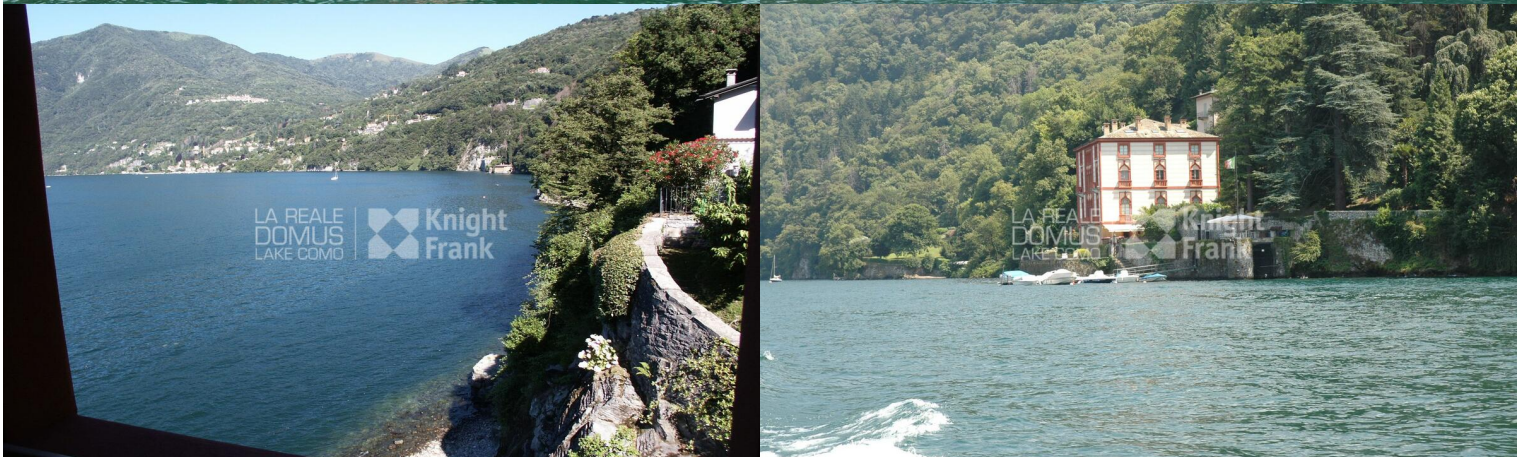

Torno, Appartamento in villa d'epoca a lago , Superficie: 150 m<sup>2</sup>

### Descrizione

TORNO, in prestigioso contesto d'epoca direttamente a lago e circondato da uno splendido parco secolare, proponiamo in locazione appartamento posto su due livelli e composto da ingresso, libreria, soggiorno con camino, cucina, tinello, bagno con vasca idromassaggio e ripostiglio al piano terzo. La zona notte invece è situata al piano mansardato ed è composta da due camere da letto e un ulteriore bagno. L'appartamento è finemente arredato e decorato si distingue per la cura dei particolari ed elementi di pregio. Completa la proprietà un posto auto esterno.

# Lago di como - Torno

Appartamento in villa d'epoca a lago

Camere da letto: 2

Superficie: 150 m<sup>2</sup>