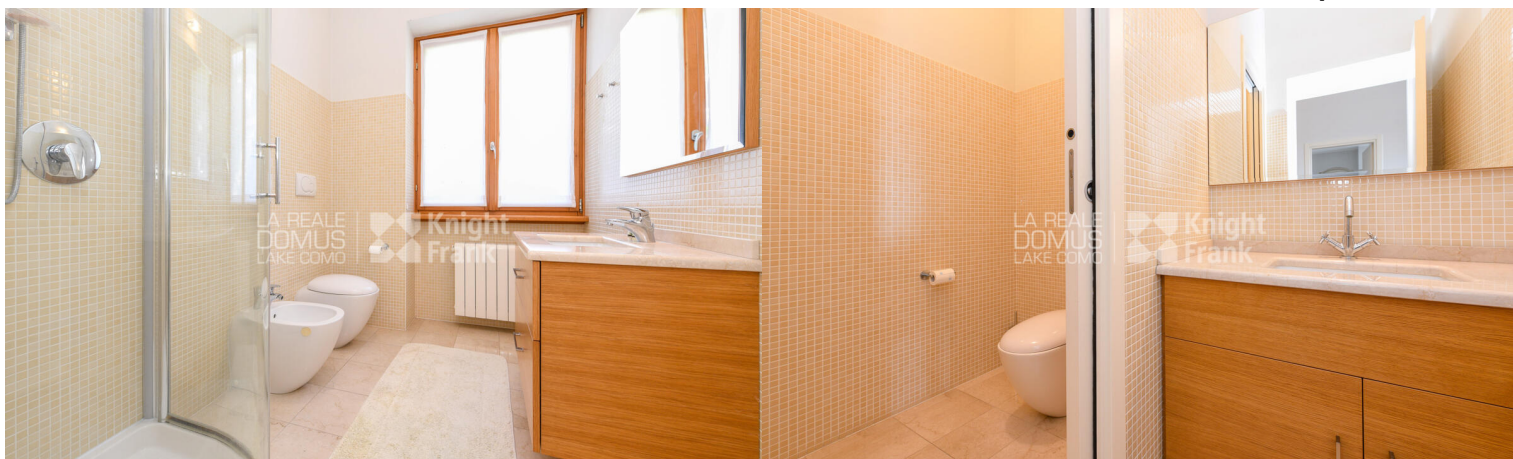

Villa con giardino in zona super panoramica

Camere da letto: 3

Superficie: 378 m²