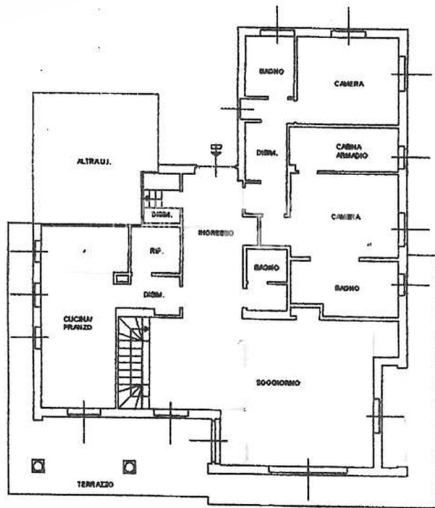

Villa con giardino in zona super panoramica

Camere da letto: 3
Superficie: 378 m²
Giardino: 1200 m²

Como, Villa con giardino in zona super panoramica , Superficie: 378 m²

Descrizione

Como località Garzola, in zona tranquilla e soleggiata con vista panoramica sulla città di Como e parziale vista lago, proponiamo villa di ca 380 mq disposta su due livelli. Il piano terra da cui si accede tramite un ampio ingresso, è composto da un soggiorno doppio con camino e panoramica vista, cucina abitabile con pranzo e uscita sulla terrazza, disimpegno, bagno ospiti, camera padronale con bagno en suite e cabina armadio, camera da letto con bagno, disimpegno e zona lavanderia. Il piano inferiore è occupato da una camera, un ampio locale adibito a studio e portico. Grandi locali cantinati al piano seminterrato in parte finestrato, locale centrale termico e bagno completano la proprietà. Comodo box con ingresso diretto all'abitazione. Possibilità di acquisto di due posti auto coperti in via Rubini.

Villa con giardino in zona super panoramica

Camere da letto: 3

Superficie: 378 m²

Villa con giardino in zona super panoramica

Camere da letto: 3

Superficie: 378 m²

Villa con giardino in zona super panoramica

Camere da letto: 3

Superficie: 378 m²

Giardino: 1200 m²

PIANO TERRA
h=300

PIANO SOTTOSTRADA 1°
h=350

Villa con giardino in zona super panoramica

Camere da letto: 3

Superficie: 378 m²

Giardino: 1200 m²

PIANO SOTTOSTRADA 2°
h=210