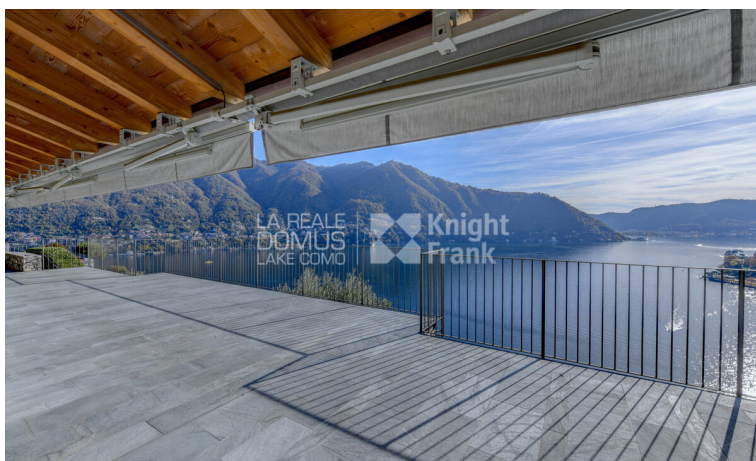

Camere da letto: 3
Superficie: 275 m²
Giardino: 504 m²

Cernobbio, Prestigiosa villa in posizione super panoramica , Superficie: 275 m²

Descrizione

Cernobbio - posta in posizione collinare, tranquilla ed immersa nel verde con vista spettacolare sul primo bacino del lago e Villa D'este, proponiamo villa di recente costruzione di ca 280 mq composta da ingresso, ampia zona living open space con pranzo e salone che si affaccia sulla splendida terrazza con vista imperdibile, ampia cucina abitabile con locale dispensa, disimpegno e bagno. Una comoda e ampia scala interna conduce al piano sottostante composto da disimpegno, 3 camere da letto, 2 bagni e cabina armadi. A questo livello è possibile recuperare un ulteriore stanza con bagno. Entrambi i piani dispongono di accesso diretto al giardino. È possibile la realizzazione di una piscina di circa 20 metri, completa di spogliatoi e docce in collegamento diretto con l'esterno. La proprietà dispone anche di due garage doppi oltre ad un posto auto scoperto e un piccolo terreno adibito ad orto. La realizzazione di questa villa è stata curata nei minimi dettagli con materiali di primissima qualità e grandissima attenzione a finiture e struttura.

Como - Cernobbio

Prestigiosa villa in posizione super panoramica

Camere da letto: 3

Superficie: 275 m²

Giardino: 504 m²