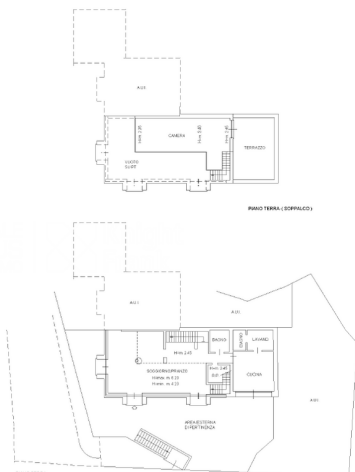

La Reale Domus srl

Via Crespi, 14 • 22100 Como

Tel. +39 031 3100186 • Fax +39 031 299084 • Email: info@larealedomus.com • www.larealedomus.com