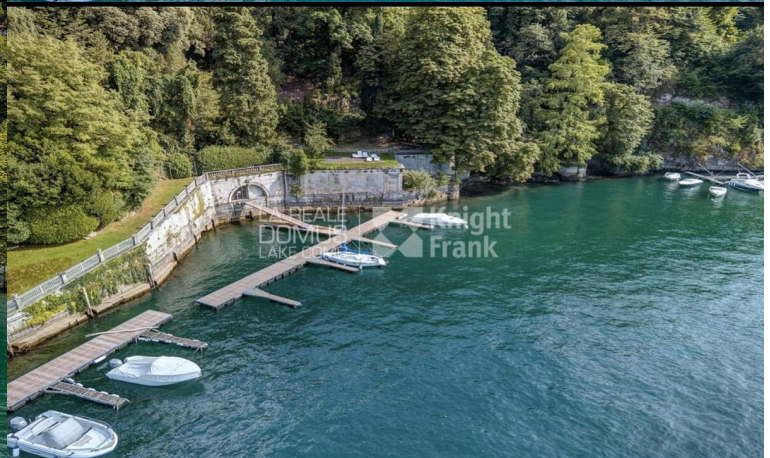

La Reale Domus srl

Via Crespi, 14 • 22100 Como

Tel. +39 031 3100186 • Fax +39 031 299084 • Email: info@larealedomus.com • www.larealedomus.com