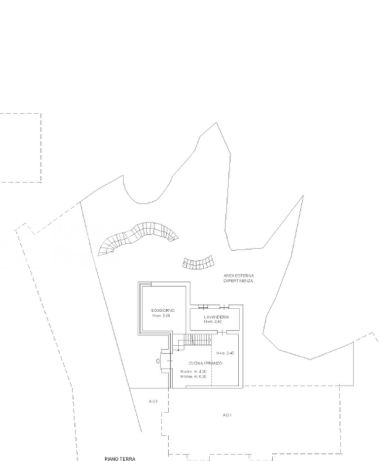

La Reale Domus srl

Via Crespi, 14 • 22100 Como

Tel. +39 031 3100186 • Fax +39 031 299084 • Email: info@larealedomus.com • www.larealedomus.com