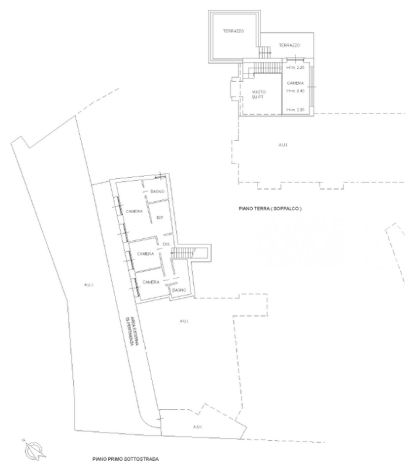

La Reale Domus srl

Via Crespi, 14 • 22100 Como

Tel. +39 031 3100186 • Fax +39 031 299084 • Email: info@larealedomus.com • www.larealedomus.com