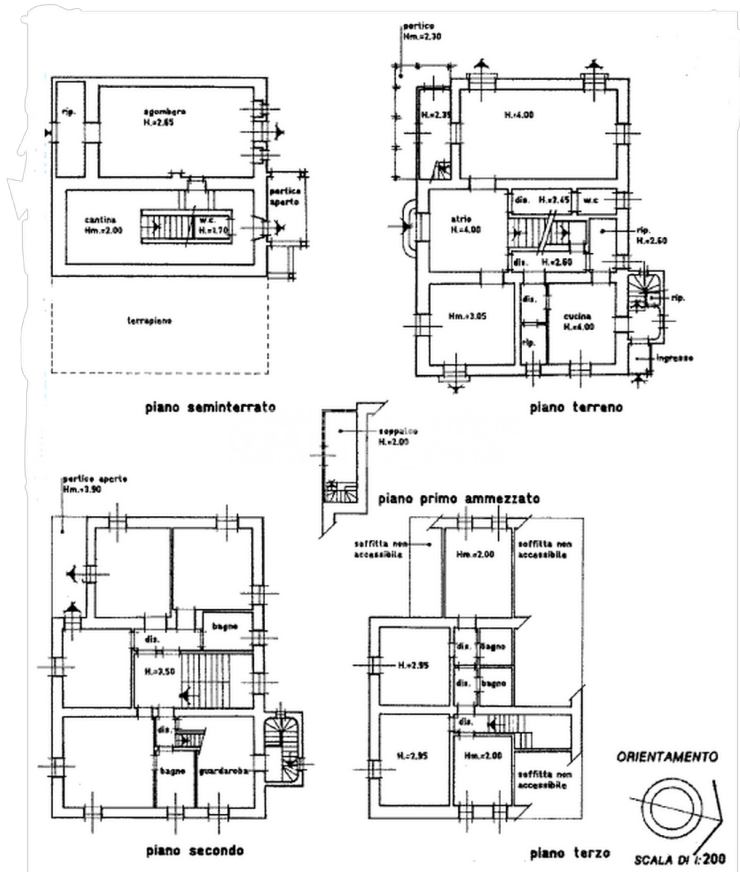

### Descrizione

Mandello del Lario, in posizione riservata direttamente affacciata sul lago, proponiamo elegante villa d'epoca disposta su quattro livelli, immersa in un parco di ca. 1000 mq con piscina e dependance. Al piano terreno si sviluppa la zona giorno caratterizzata da doppio ingresso, ampio soggiorno con camino, biblioteca disposta su due livelli con adiacente studio, bagno di cortesia, cucina abitabile con dispensa. Il piano primo ospita camera padronale con bagno en suite e locale guardaroba, studio, camera con terrazzo porticato, disimpegno, bagno e ulteriore camera. Al piano secondo si trovano tre camere, lavanderia e doppi servizi. Il piano seminterrato comprende cantina, bagno, locale deposito e centrale termica. La dependance di ca. 60 mq ospita due camere da letto, bagno e porticato. Una residenza unica nel suo genere, ideale per chi desidera vivere in un contesto esclusivo direttamente sulla riva del lago con accesso all'acqua e ai principali servizi della città. Possibilità di posto barca.

## Lecco - Mandello del Lario

Prestigiosa villa d'epoca con parco piscina e depandance

Camere da letto: 8

Superficie: 480 m<sup>2</sup>

Giardino: 1000 m<sup>2</sup>

piano terreno