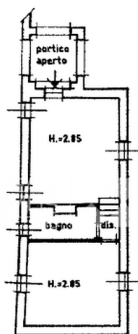

### Descrizione

Mandello del Lario, in posizione riservata direttamente affacciata sul lago, proponiamo elegante villa d'epoca disposta su quattro livelli, immersa in un parco di ca. 1000 mq con piscina e dependance. Al piano terreno si sviluppa la zona giorno caratterizzata da doppio ingresso, ampio soggiorno con camino, biblioteca disposta su due livelli con adiacente studio, bagno di cortesia, cucina abitabile con dispensa. Il piano primo ospita camera padronale con bagno en suite e locale guardaroba, studio, camera con terrazzo porticato, disimpegno, bagno e ulteriore camera. Al piano secondo si trovano tre camere, lavanderia e doppi servizi. Il piano seminterrato comprende cantina, bagno, locale deposito e centrale termica. La dependance di ca. 60 mq ospita due camere da letto, bagno e porticato. Una residenza unica nel suo genere, ideale per chi desidera vivere in un contesto esclusivo direttamente sulla riva del lago con accesso all'acqua e ai principali servizi della città. Possibilità di posto barca.

## Lecco - Mandello del Lario

Prestigiosa villa d'epoca con parco piscina e depandance

Camere da letto: 8

Superficie: 480 m<sup>2</sup>

Giardino: 1000 m<sup>2</sup>

piano terreno