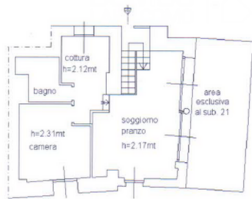

Menaggio, Villa Gaeta - appartamento a lago con posto barca , Superficie: 120 m²

Descrizione

Menaggio località San Siro in posizione panoramica sulle sponde del Lago di Como, all'interno della residenza di Villa Gaeta, storica dimora ottocentesca circondata da un curatissimo parco secolare, proponiamo elegante appartamento di 120 mq. La proprietà si sviluppa su due livelli; al piano terra si trovano ingresso, soggiorno con zona pranzo ed uscita sul terrazzo, cucina, disimpegno, camera da letto padronale, bagno. Al piano sottostante troviamo un'ulteriore camera matrimoniale perfetta come studio, bagno. Completano la proprietà due cantine e due posti auto esterni. La presenza di spiaggia privata e darsena con posto barca, oltre alla possibilità di usufruire della piscina condominiale, sottolinea l'unicità della proprietà, offrendo accesso diretto alle sponde lacustri e il privilegio di immergersi nella magia del lago di Como.

Lago di como - Menaggio

Villa Gaeta - appartamento a lago con posto barca

Camere da letto: 3

Superficie: 120 m²

Lago di como - Menaggio

Villa Gaeta - appartamento a lago con posto barca

Camere da letto: 3

Superficie: 120 m²

PIANTA PIANO INTERRATO

PIANTA PIANO TERRA